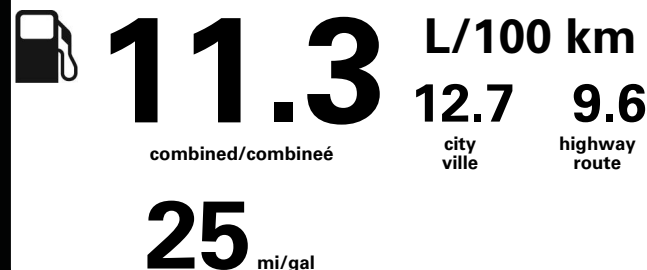

Fuel Consumption / Consommation de carburant

**Annual fuel COST**  
for an annual distance of 20,000 km, and an average fuel price of \$1.02 per litre

**\$ 2 305**

**Coût annuel en carburant**  
pour une distance annuelle de 20 000 km, et un prix moyen du carburant de 1,02 \$ par litre